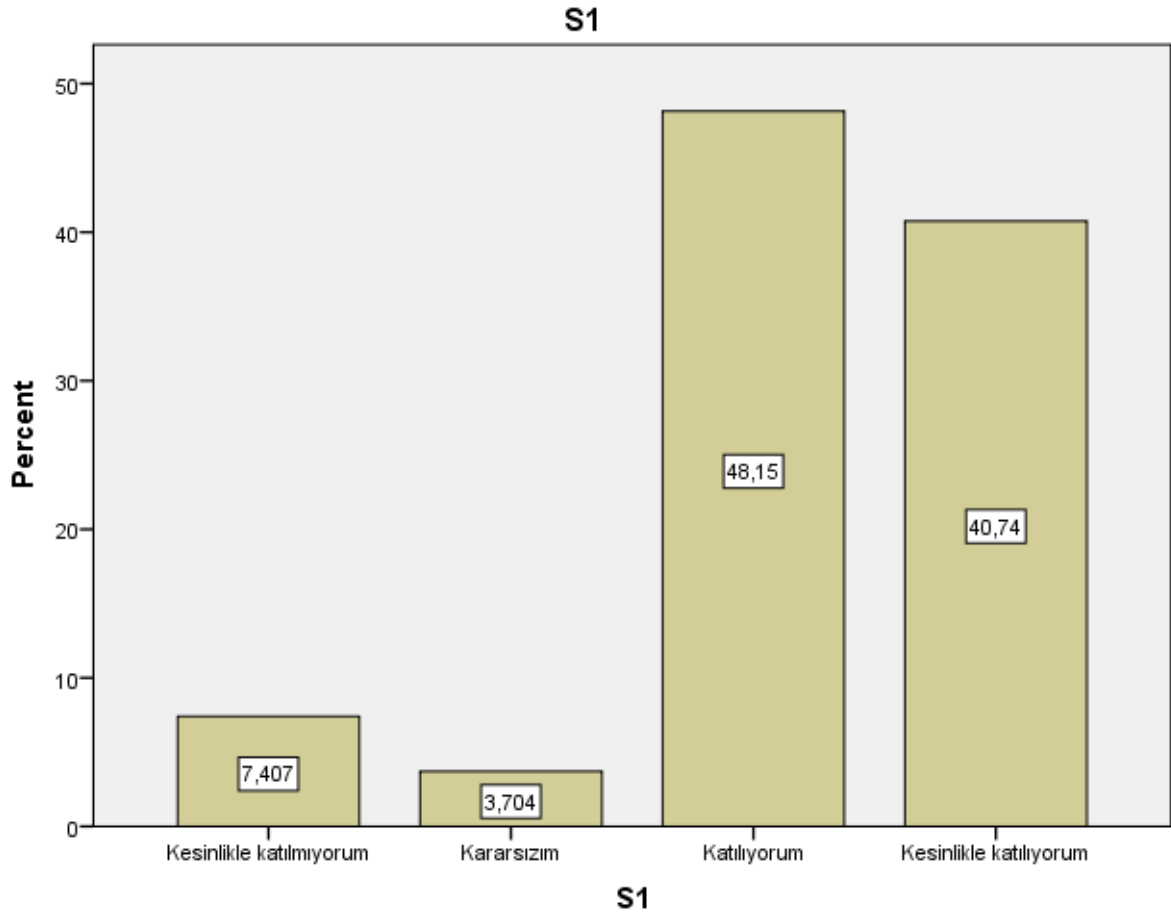

Kesinlikle katılmıyorum	2	7,4	7,4	7,4
	Katılmıyorum	1	3,7	3,7	11,1
Valid	Kararsızım	1	3,7	3,7	14,8
	Katılıyorum	9	33,3	33,3	48,1
	Kesinlikle katılıyorum	14	51,9	51,9	100,0
	Total	27	100,0	100,0	

Bar Chart