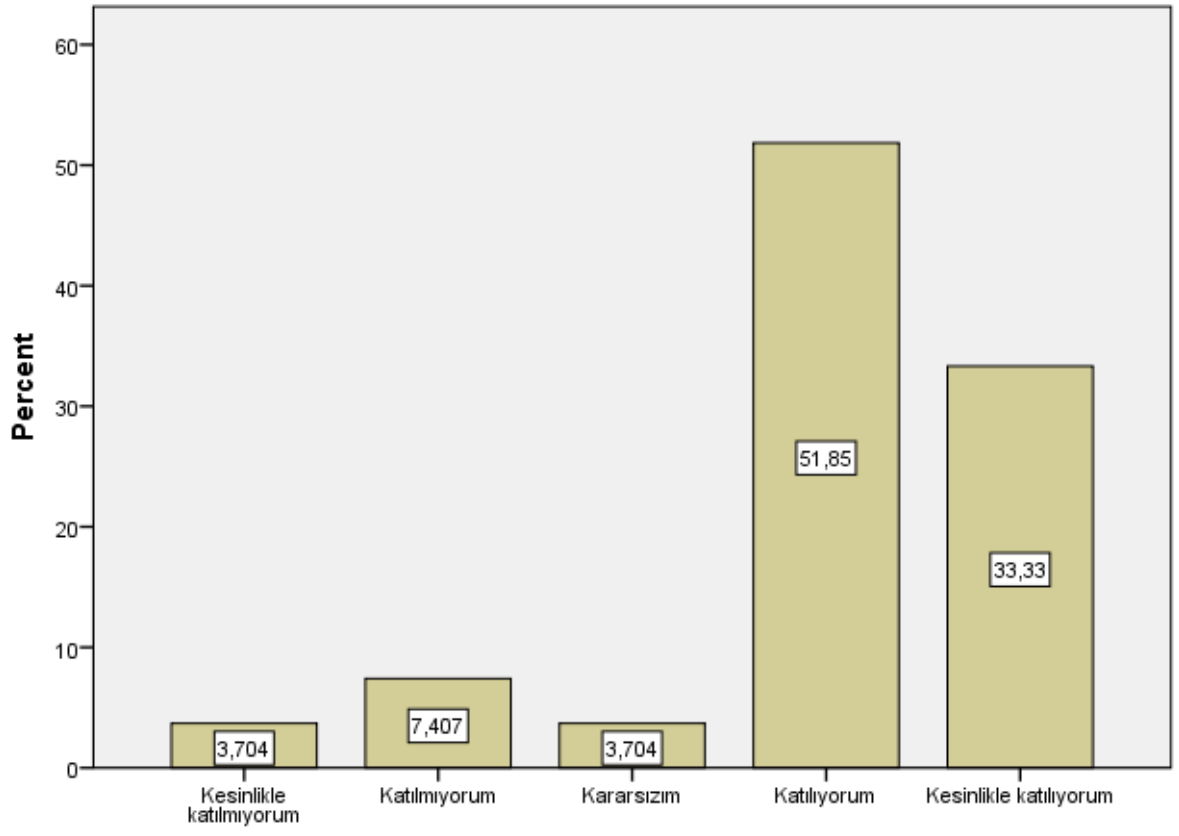

S34

	Frequency	Percent	Valid Percent	Cumulative Percent

	Kesinlikle katılmıyorum	2	7,4	7,4	7,4
	Katılmıyorum	1	3,7	3,7	11,1
Valid	Kararsızım	1	3,7	3,7	14,8
	Katılıyorum	9	33,3	33,3	48,1
	Kesinlikle katılıyorum	14	51,9	51,9	100,0
	Total	27	100,0	100,0	

Bar Chart

S2

S2

S3

S3

S4

S4

S5